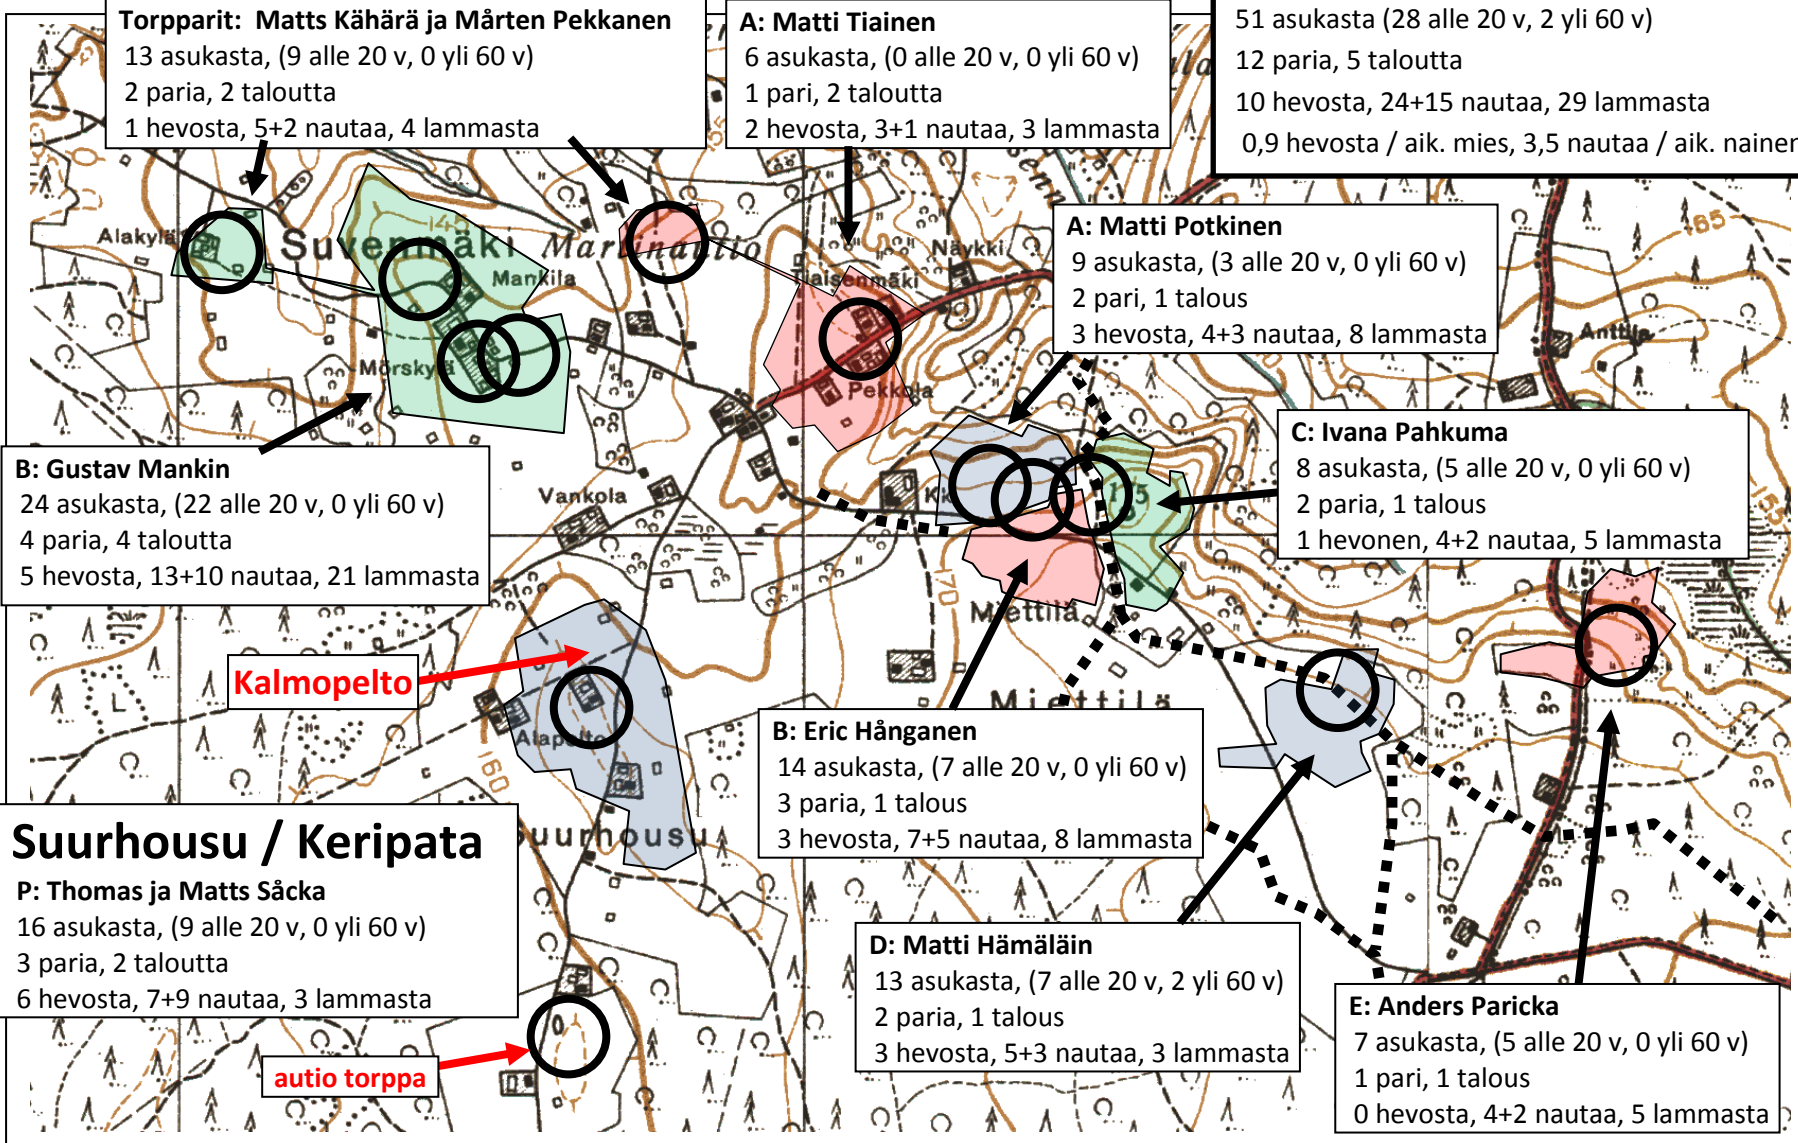

## Suurhousu / Keripata

**P: Thomas ja Matts Säckä**

16 asukasta, (9 alle 20 v, 0 yli 60 v)

3 paria, 2 taloutta

6 hevosta, 7+9 nautaa, 3 lammasta

**D: Matti Hämäläinen**

13 asukasta, (7 alle 20 v, 2 yli 60 v)

2 paria, 1 talous

3 hevosta, 5+3 nautaa, 3 lammasta

**E: Anders Paricka**

7 asukasta, (5 alle 20 v, 0 yli 60 v)

1 pari, 1 talous

0 hevosta, 4+2 nautaa, 5 lammasta

**Kalmopelto**

**autio torppa**

Suvenmäki

Mietttilä

Kalmopelto

Suurhousu / Keripata

autio torppa