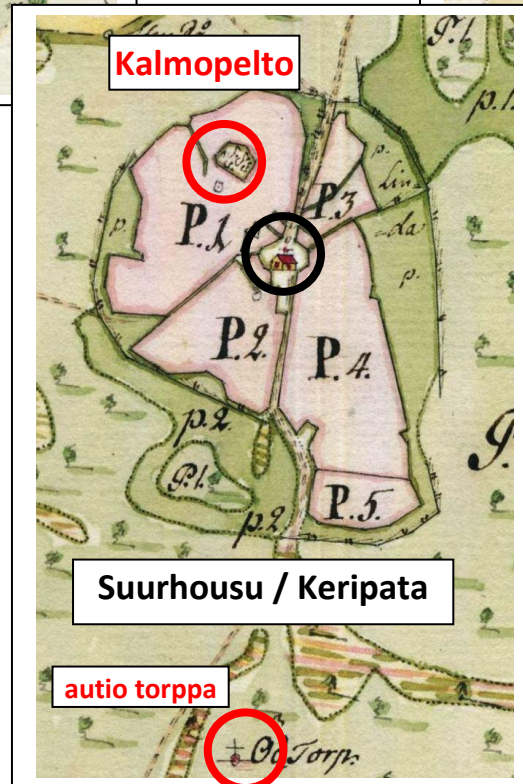

## Suurhousu / Keripata

**P: Thomas ja Matts Säckä**

16 asukasta, (9 alle 20 v, 0 yli 60 v)

3 paria, 2 taloutta

6 hevosta, 7+9 nautaa, 3 lammasta

**D: Matti Hämäläinen**

13 asukasta, (7 alle 20 v, 2 yli 60 v)

2 paria, 1 talous

3 hevosta, 5+3 nautaa, 3 lammasta

**E: Anders Paricka**

7 asukasta, (5 alle 20 v, 0 yli 60 v)

1 pari, 1 talous

0 hevosta, 4+2 nautaa, 5 lammasta

**Kalmopelto**

**autio torppa**

Suvenmäki

Mietttilä

Kalmopelto

Suurhousu / Keripata

autio torppa