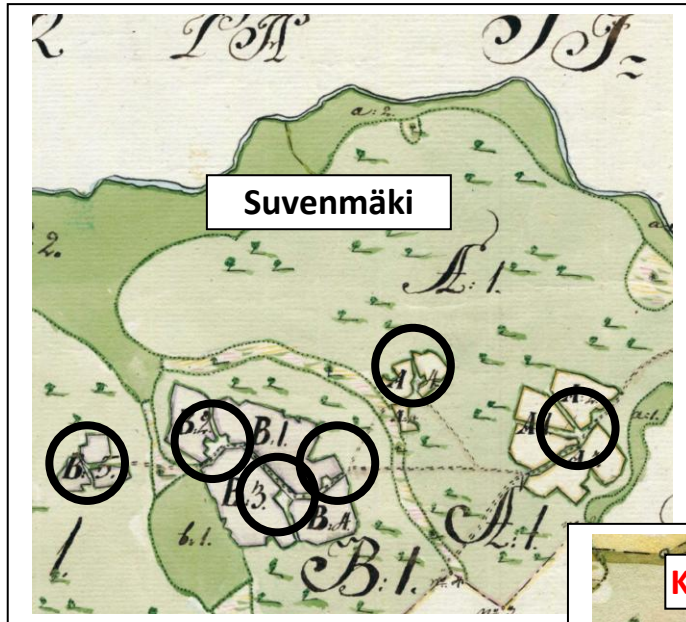

## Suurhousu / Keripata

**P: Thomas ja Matts Säckä**

16 asukasta, (9 alle 20 v, 0 yli 60 v)

3 paria, 2 taloutta

6 hevosta, 7+9 nautaa, 3 lammasta

**D: Matti Hämäläinen**

13 asukasta, (7 alle 20 v, 2 yli 60 v)

2 paria, 1 talous

3 hevosta, 5+3 nautaa, 3 lammasta

**E: Anders Paricka**

7 asukasta, (5 alle 20 v, 0 yli 60 v)

1 pari, 1 talous

0 hevosta, 4+2 nautaa, 5 lammasta

**Kalmopelto**

**autio torppa**

Suvenmäki

Mietttilä

Kalmopelto

Suurhousu / Keripata

autio torppa